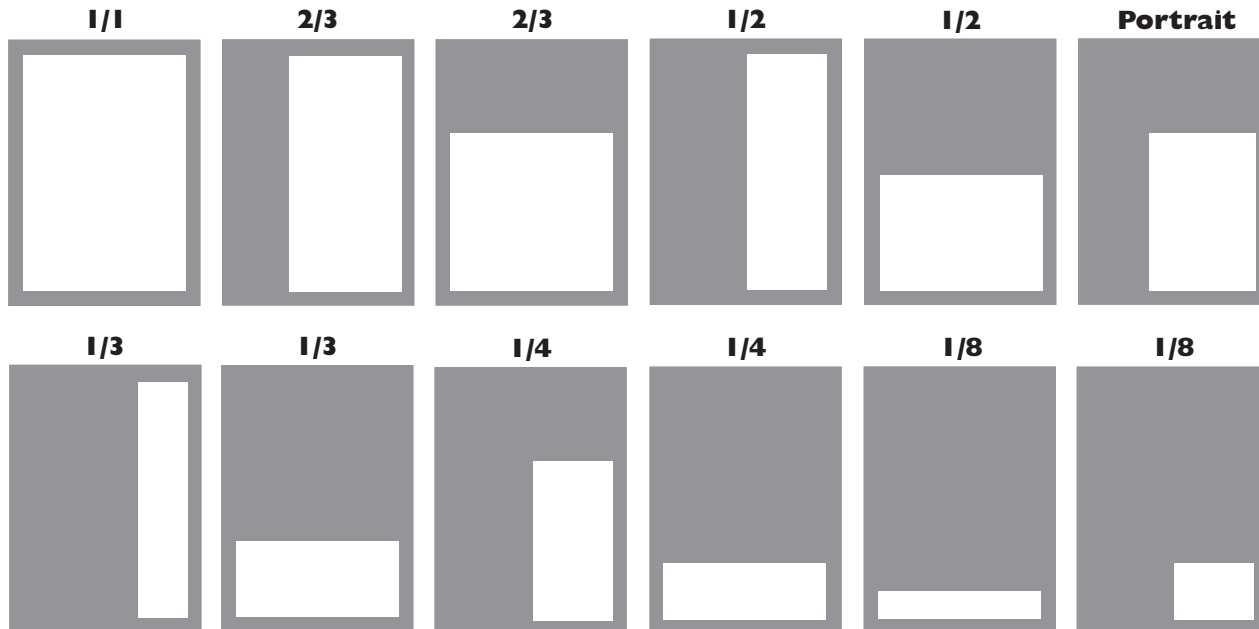

Heftformat / size of magazine : 297 mm x 210 mm

Anzeigenformate / advertisement sizes			Anzeigenpreise / advertisement prices	
Formate / size	hoch / quer		schwarz/weiß black and white	4-farbig 4 (full) colours
	Breite / width in mm Horizontal / horizontal	Höhe / height in mm Vertical / vertical	Preise / prices in EURO	
1/1 Satzspiegel / type area im Anschnitt / with bleed	176 210 (+ 3 mm)	261 297 (+ 3 mm)	1380,-	1980,-
hoch / high 1/2 Satzspiegel / type area im Anschnitt / with bleed	86 107 (+ 3 mm)	261 297 (+ 3 mm)	830,-	920,-
quer / wide Satzspiegel / type area im Anschnitt / with bleed	176 210 (+ 3 mm)	128 148 (+ 3 mm)		
Porträtgröße / portrait size	115	174		
hoch / high 1/3 Satzspiegel / type area im Anschnitt / with bleed	54 70 (+ 3 mm)	261 297 (+ 3 mm)	600,-	740,-
quer / wide Satzspiegel / type area im Anschnitt / with bleed	176 210 (+ 3 mm)	84 94 (+ 3 mm)		
1/4 hoch / high quer / wide Satzspiegel / type area	86 176	128 62	420,-	530,-
1/8 hoch / high quer / wide Satzspiegel / type area	86 176	62 30	290,-	—
2. Umschlagseite / 2. cover page	210 (+ 3 mm)	297 (+ 3 mm)	1620,-	2010,-
3. Umschlagseite / 3. cover page				
Rückseite / back cover	210 (+ 3 mm)	297 (+ 3 mm)	1940,-	2220,-

Darstellung der Anzeigergrößen im Satzspiegelformat in Relation zur Gesamtseite.

display of the size of advertisement in relation to the size of the page.

BEILAGENSCHALTUNGEN / SUPPLEMENTS:

- bis 50 Gramm: EUR 120,- / 1000 Exemplare